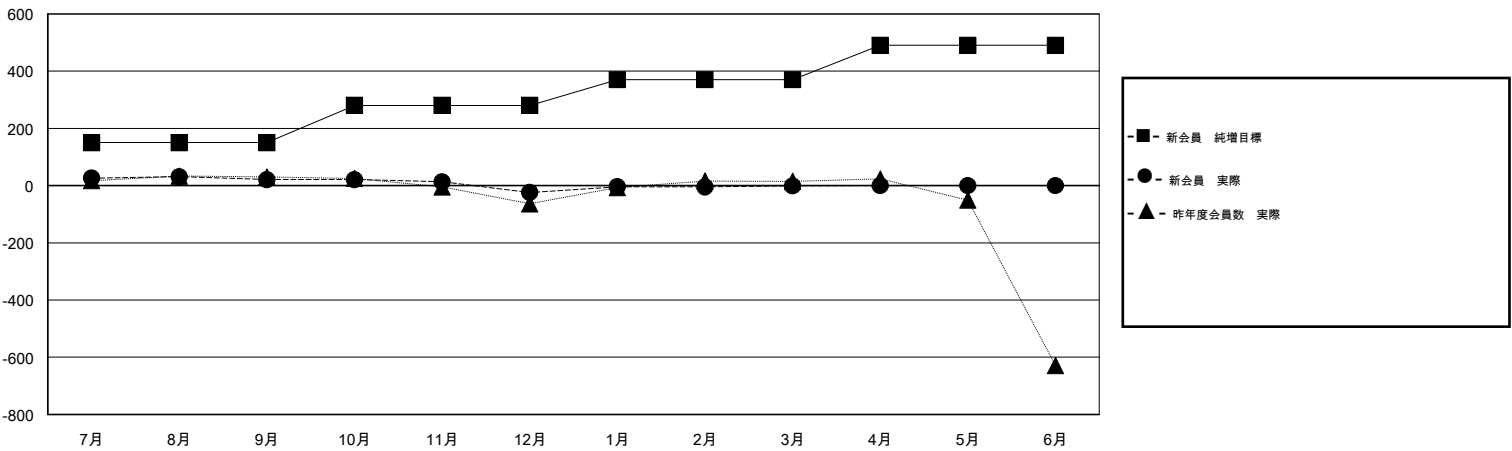

MONTHLY MEMBERSHIP PROGRESS REPORT

District 334 B

Results as of: 3/31/2017

GMT: Masayoshi Maruyama

地域 JAPAN

GMT会則地域

クラブ				名			
結果: 2016-2017				結果: 2016-2017			
四半期	新クラブ目標	新クラブ	解散クラブ	四半期	新会員 (再入会と転入を含めない) 純増目標	新会員 (再入会と転入を含めない) 実際	退会者 (転籍を含む) 実際
7月/8月/9月	0	0	0	7月/8月/9月	150	84	63
10月/11月/12月	0	0	0	10月/11月/12月	130	36	81
1月/2月/3月	0	0	0	1月/2月/3月	90	75	52
4月/5月/6月	0	0	0	4月/5月/6月	120	0	0

新クラブ目標及び実績累計

会員目標及び実績累計

解散クラブ: 0	60 CLUBS OF 79 一名以上の新会員を登録	男女別
退会者	会員累計データを見るには、ここをクリック ク	男性 3,261 (67.97%)
物故会員 12		女性 1,537 (32.03%)
クラブ解散 0		世帯主/家族会員合計 2,945
その他 184		国際会費半額の家族会員 1,683
合計 196		