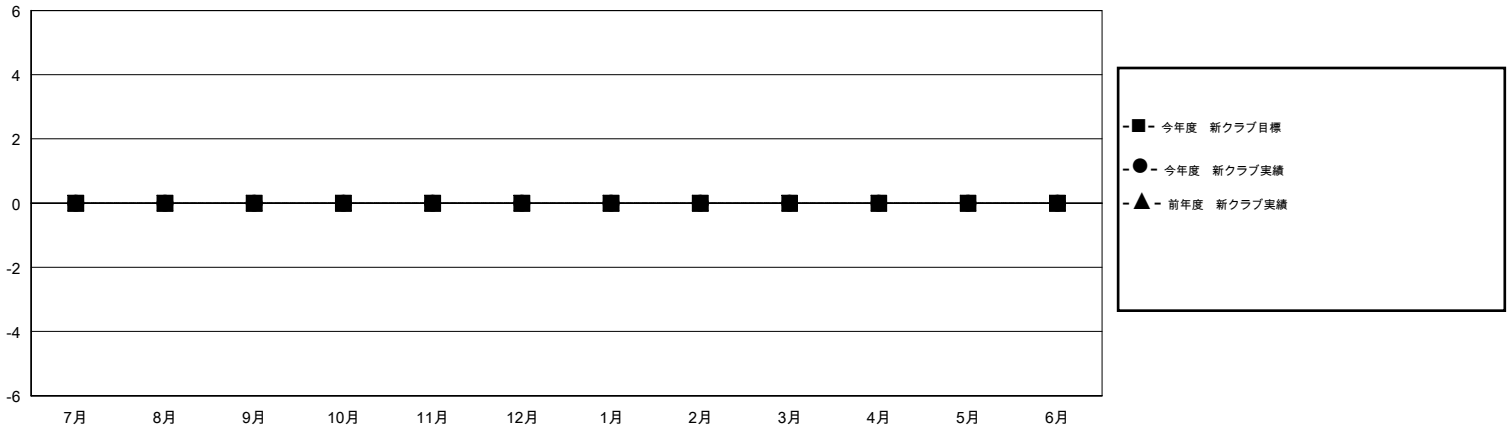

MONTHLY MEMBERSHIP PROGRESS REPORT

District 334 B

Results as of: 3/31/2017

GMT: Masayoshi Maruyama

地域 JAPAN

GMT会則地域

クラブ				名			
結果: 2016-2017				結果: 2016-2017			
四半期	新クラブ目標	新クラブ	解散クラブ	四半期	新会員 (再入会と転入を含めない) 純増目標	新会員 (再入会と転入を含めない) 実際	退会者 (転籍を含む) 実際
7月/8月/9月	0	0	0	7月/8月/9月	150	84	63
10月/11月/12月	0	0	0	10月/11月/12月	130	36	81
1月/2月/3月	0	0	0	1月/2月/3月	90	75	52
4月/5月/6月	0	0	0	4月/5月/6月	120	0	0

新クラブ目標及び実績累計

会員目標及び実績累計

解散クラブ: 0	60 CLUBS OF 79 一名以上の新会員を登録	男女別
退会者	会員累計データを見るには、ここをクリック ク	男性 3,261 (67.97%)
物故会員 12		女性 1,537 (32.03%)
クラブ解散 0		世帯主/家族会員合計 2,945
その他 184		国際会費半額の家族会員 1,683
合計 196		